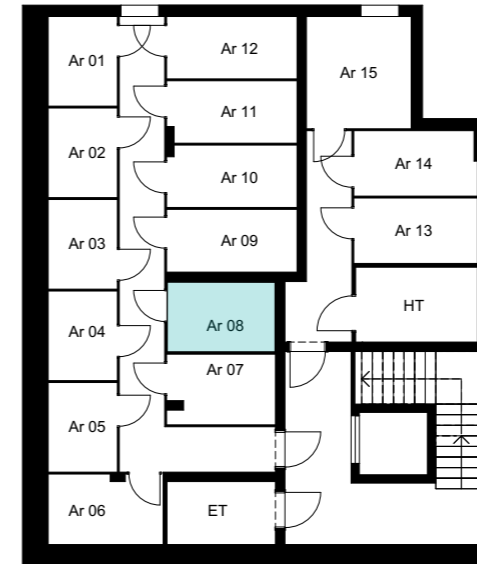

Top 08

Kellergeschoß

3. Obergeschoß

Gehsteig
Humboldtstraße

Lageplan

Wohnungsnummer:	Top 08
Geschoß:	3.Obergeschoß
Zimmer:	1
Wohnnutzfläche:	33,19m ²
Balkon:	6,34m ²
Gesamtfläche:	39,53m ²
Gartenfläche:	/

Vorbehaltlich eventueller Abweichungen der dargestellten Grundrisse.
Für die Möbelbestellung unbedingt Naturmaß nehmen!
Die Einrichtung ist nur symbolisch dargestellt. Kein Maßstab!