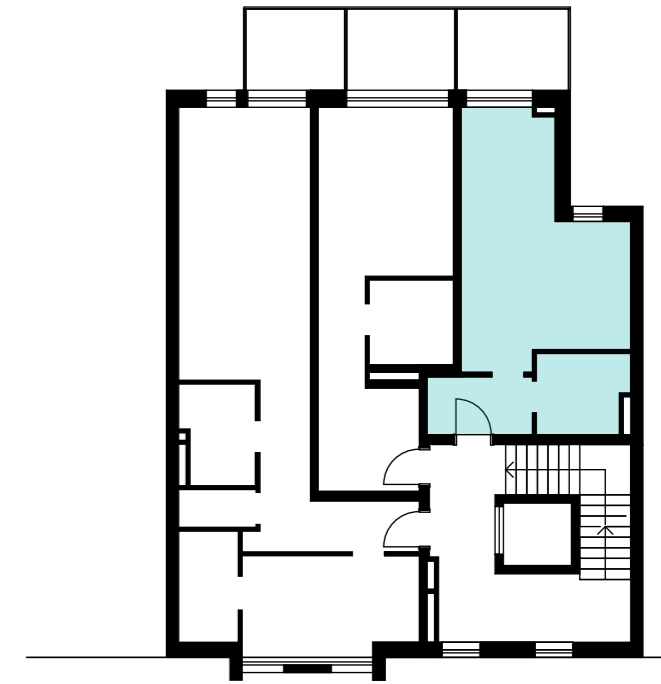

Top 08

Kellergeschoß

3. Obergeschoß

Gehsteig
Humboldtstraße

Lageplan

Wohnungsnummer:	Top 08
Geschoß:	3.Obergeschoß
Zimmer:	1
Wohnnutzfläche:	33,19m ²
Balkon:	6,34m ²
Gesamtfläche:	39,53m ²
Gartenfläche:	/

Vorbehaltlich eventueller Abweichungen der dargestellten Grundrisse.
Für die Möbelbestellung unbedingt Naturmaß nehmen!
Die Einrichtung ist nur symbolisch dargestellt. Kein Maßstab!