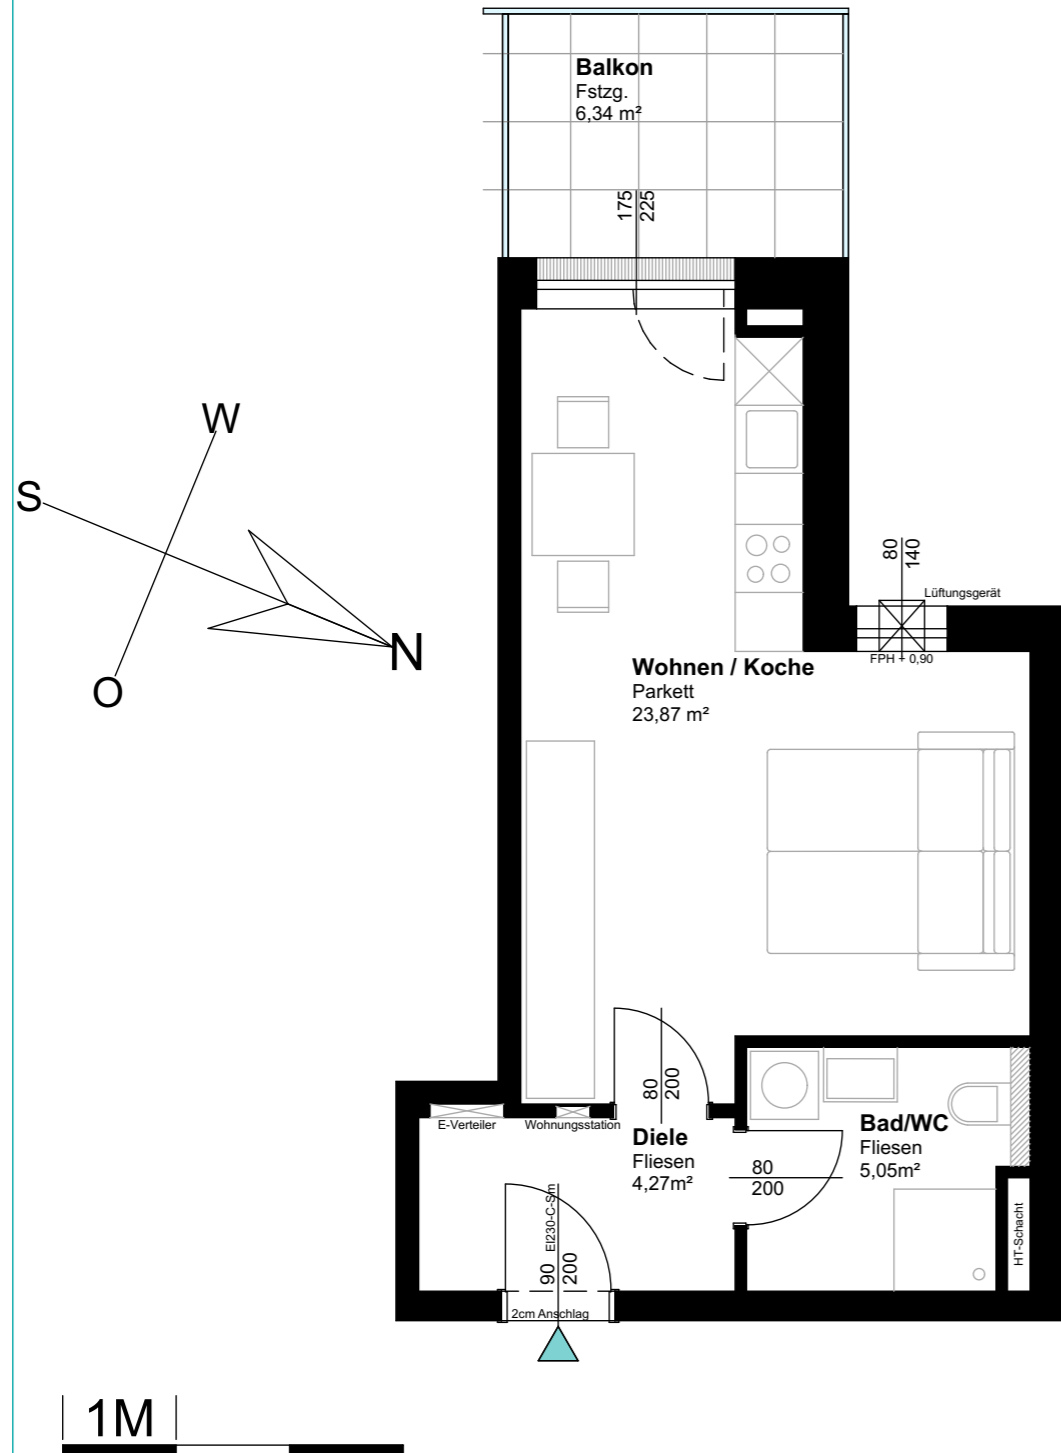

Top 08

Kellergeschoß

3. Obergeschoß

Gehsteig
Humboldtstraße

Lageplan

Wohnungsnummer:	Top 08
Geschoß:	3.Obergeschoß
Zimmer:	1
Wohnnutzfläche:	33,19m ²
Balkon:	6,34m ²
Gesamtfläche:	39,53m ²
Gartenfläche:	/

Vorbehaltlich eventueller Abweichungen der dargestellten Grundrisse.
Für die Möbelbestellung unbedingt Naturmaß nehmen!
Die Einrichtung ist nur symbolisch dargestellt. Kein Maßstab!