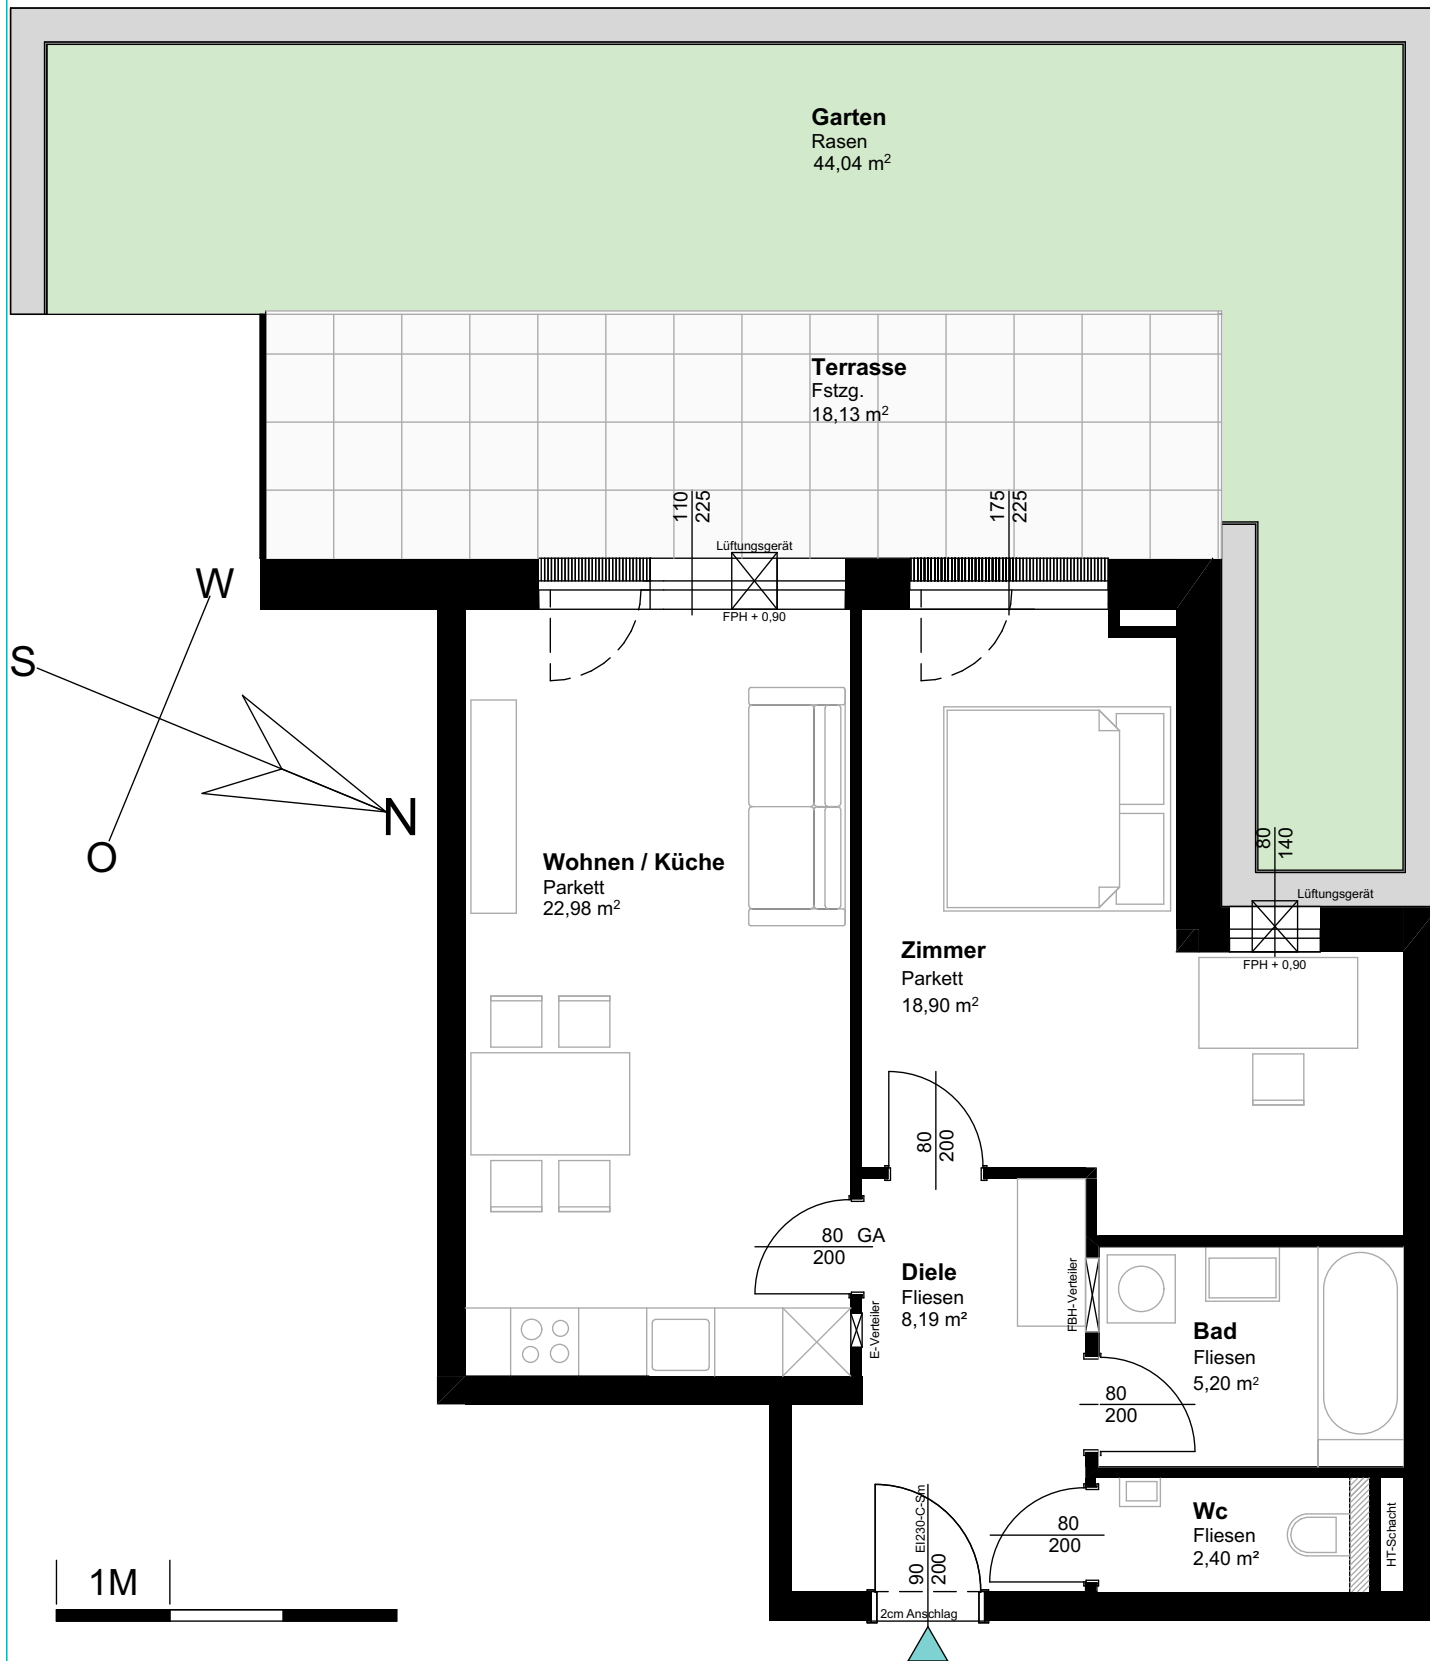

Top 01

Kellergeschoß

Erdgeschoß

Gehsteig
Humboldtstraße

Lageplan

Wohnungsnummer:	Top 01
Geschoß:	Erdgeschoß
Zimmer:	2
Wohnnutzfläche:	57,67m ²
Terrasse:	18,13m ²
Gesamtfläche:	75,80m ²
Gartenfläche:	44,04m ²

Vorbehaltlich eventueller Abweichungen der dargestellten Grundrisse.
Für die Möbelbestellung unbedingt Naturmaß nehmen!
Die Einrichtung ist nur symbolisch dargestellt. Kein Maßstab!
Stand 06.02.2024

WOHNHAUS HUMBOLDTSTRASSE 36, 4020 LINZ