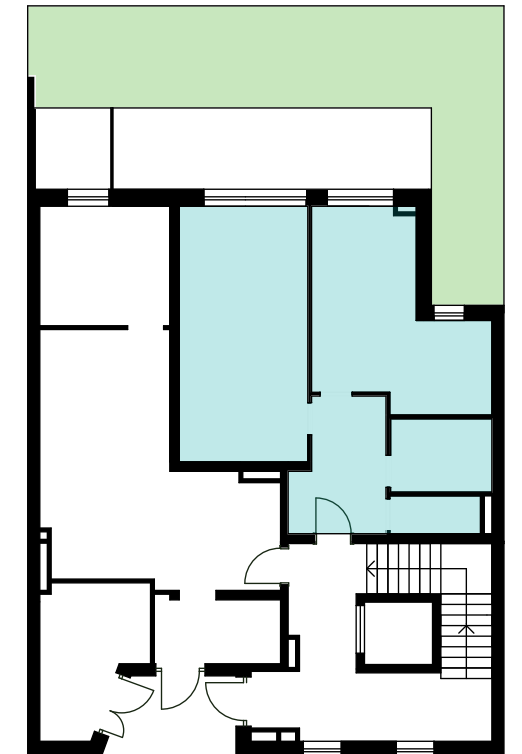

Top 01

Kellergeschoß

Erdgeschoß

Gehsteig
Humboldtstraße

Lageplan

Wohnungsnummer:	Top 01
Geschoß:	Erdgeschoß
Zimmer:	2
Wohnnutzfläche:	57,67m ²
Terrasse:	18,13m ²
Gesamtfläche:	75,80m ²
Gartenfläche:	44,04m ²

Vorbehaltlich eventueller Abweichungen der dargestellten Grundrisse.
Für die Möbelbestellung unbedingt Naturmaß nehmen!
Die Einrichtung ist nur symbolisch dargestellt. Kein Maßstab!
Stand 06.02.2024

WOHNHAUS HUMBOLDTSTRASSE 36, 4020 LINZ