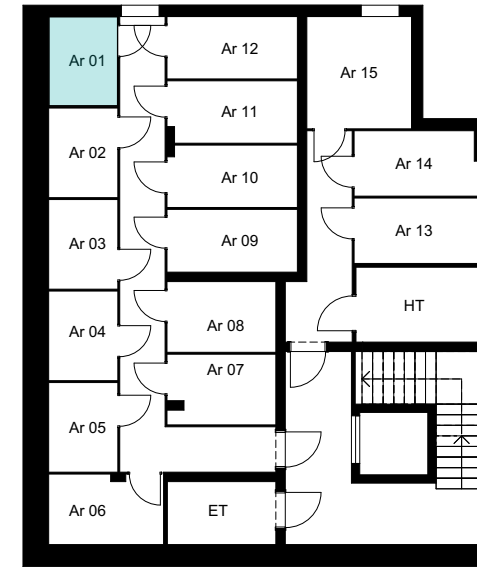

Top 01

Kellergeschoß

Erdgeschoß

Gehsteig
Humboldtstraße

Lageplan

Wohnungsnummer:	Top 01
Geschoß:	Erdgeschoß
Zimmer:	2
Wohnnutzfläche:	57,67m ²
Terrasse:	18,13m ²
Gesamtfläche:	75,80m ²
Gartenfläche:	44,04m ²

Vorbehaltlich eventueller Abweichungen der dargestellten Grundrisse.
Für die Möbelbestellung unbedingt Naturmaß nehmen!
Die Einrichtung ist nur symbolisch dargestellt. Kein Maßstab!
Stand 06.02.2024

WOHNHAUS HUMBOLDTSTRASSE 36, 4020 LINZ