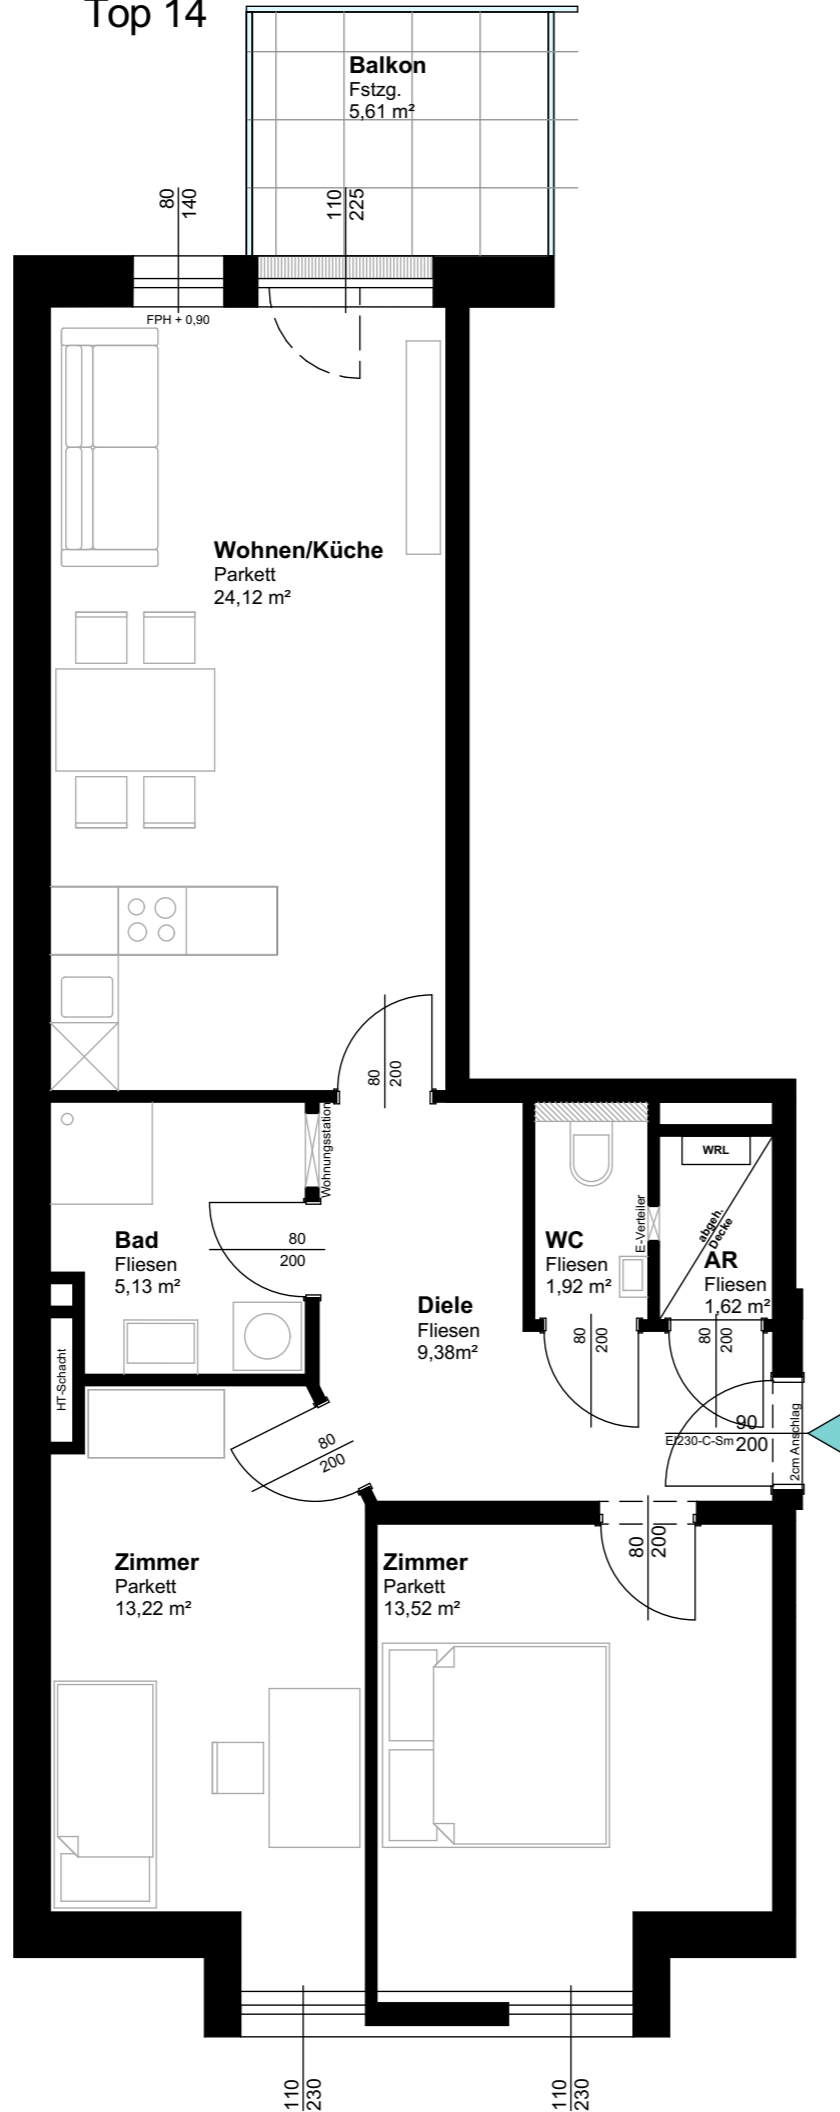

Top 14

Kellergeschoß

5. Obergeschoß

Gehsteig  
Humboldtstraße

Lageplan

Wohnungsnummer:	Top 14
Geschoß:	5.Obergeschoß
Zimmer:	3
Wohnnutzfläche:	68,91m <sup>2</sup>
Balkon:	5,61m <sup>2</sup>
Gesamtfläche:	74,52m <sup>2</sup>
Gartenfläche:	/

## WOHNHAUS HUMBOLDTSTRASSE 36, 4020 LINZ

Vorbehaltlich eventueller Abweichungen der dargestellten Grundrisse.  
Für die Möbelbestellung unbedingt Naturmaß nehmen!  
Die Einrichtung ist nur symbolisch dargestellt. Kein Maßstab!