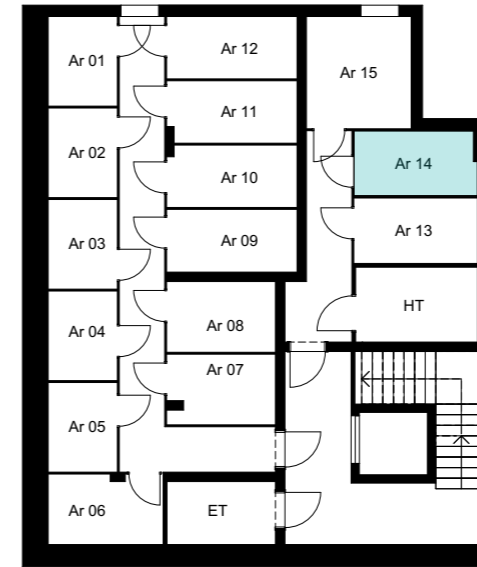

Top 14

Kellergeschoß

5. Obergeschoß

Gehsteig  
Humboldtstraße

Lageplan

Wohnungsnummer:	Top 14
Geschoß:	5.Obergeschoß
Zimmer:	3
Wohnnutzfläche:	68,91m <sup>2</sup>
Balkon:	5,61m <sup>2</sup>
Gesamtfläche:	74,52m <sup>2</sup>
Gartenfläche:	/

## WOHNHAUS HUMBOLDTSTRASSE 36, 4020 LINZ

Vorbehaltlich eventueller Abweichungen der dargestellten Grundrisse.  
Für die Möbelbestellung unbedingt Naturmaß nehmen!  
Die Einrichtung ist nur symbolisch dargestellt. Kein Maßstab!