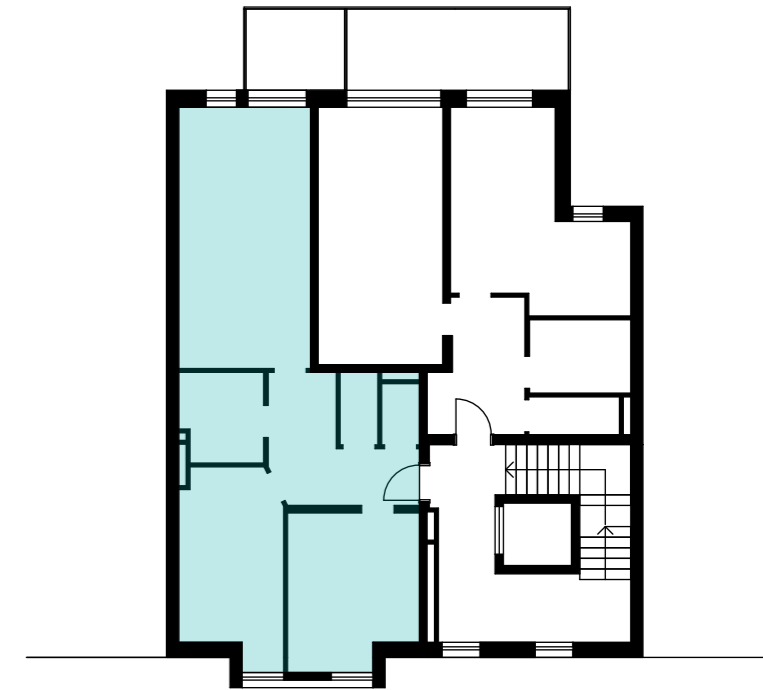

Top 14

Kellergeschoß

5. Obergeschoß

Gehsteig  
Humboldtstraße

Lageplan

Wohnungsnummer:	Top 14
Geschoß:	5.Obergeschoß
Zimmer:	3
Wohnnutzfläche:	68,91m <sup>2</sup>
Balkon:	5,61m <sup>2</sup>
Gesamtfläche:	74,52m <sup>2</sup>
Gartenfläche:	/

## WOHNHAUS HUMBOLDTSTRASSE 36, 4020 LINZ

Vorbehaltlich eventueller Abweichungen der dargestellten Grundrisse.  
Für die Möbelbestellung unbedingt Naturmaß nehmen!  
Die Einrichtung ist nur symbolisch dargestellt. Kein Maßstab!