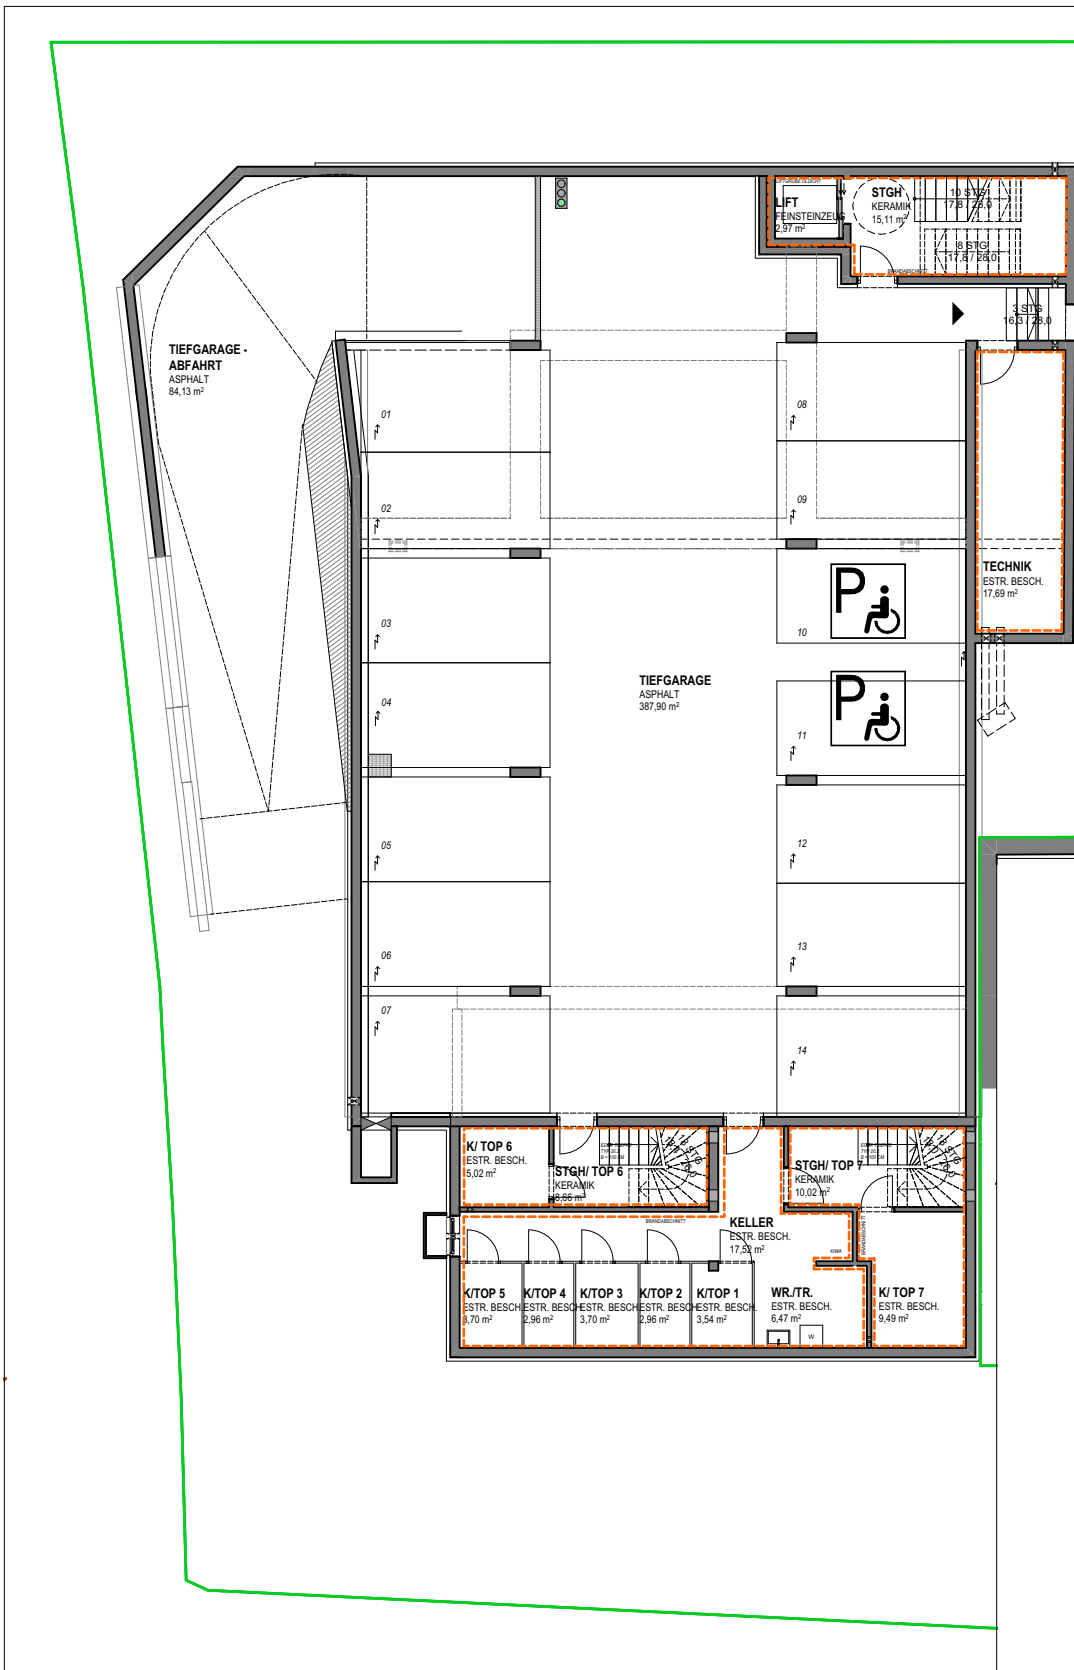

H56 - WOHNBEBAUUNG MIT TIEFGARAGE

ottensheim | hostauerstrasse 56

**TIEFGARAGE
ÜBERSICHT**

0 1 2 3 4 5 6m

RAUMFLÄCHEN BEZIEHEN SICH AUF ROHBAUMASSE, FENSTER SIND ROHBAUMASSE, NATURMASSE NEHMEN, AUSFÜHRUNG GEMÄSS BAU- UND AUSSTATTUNGSBESCHREIBUNG, ÄNDERUNGEN VORBEHALTEN