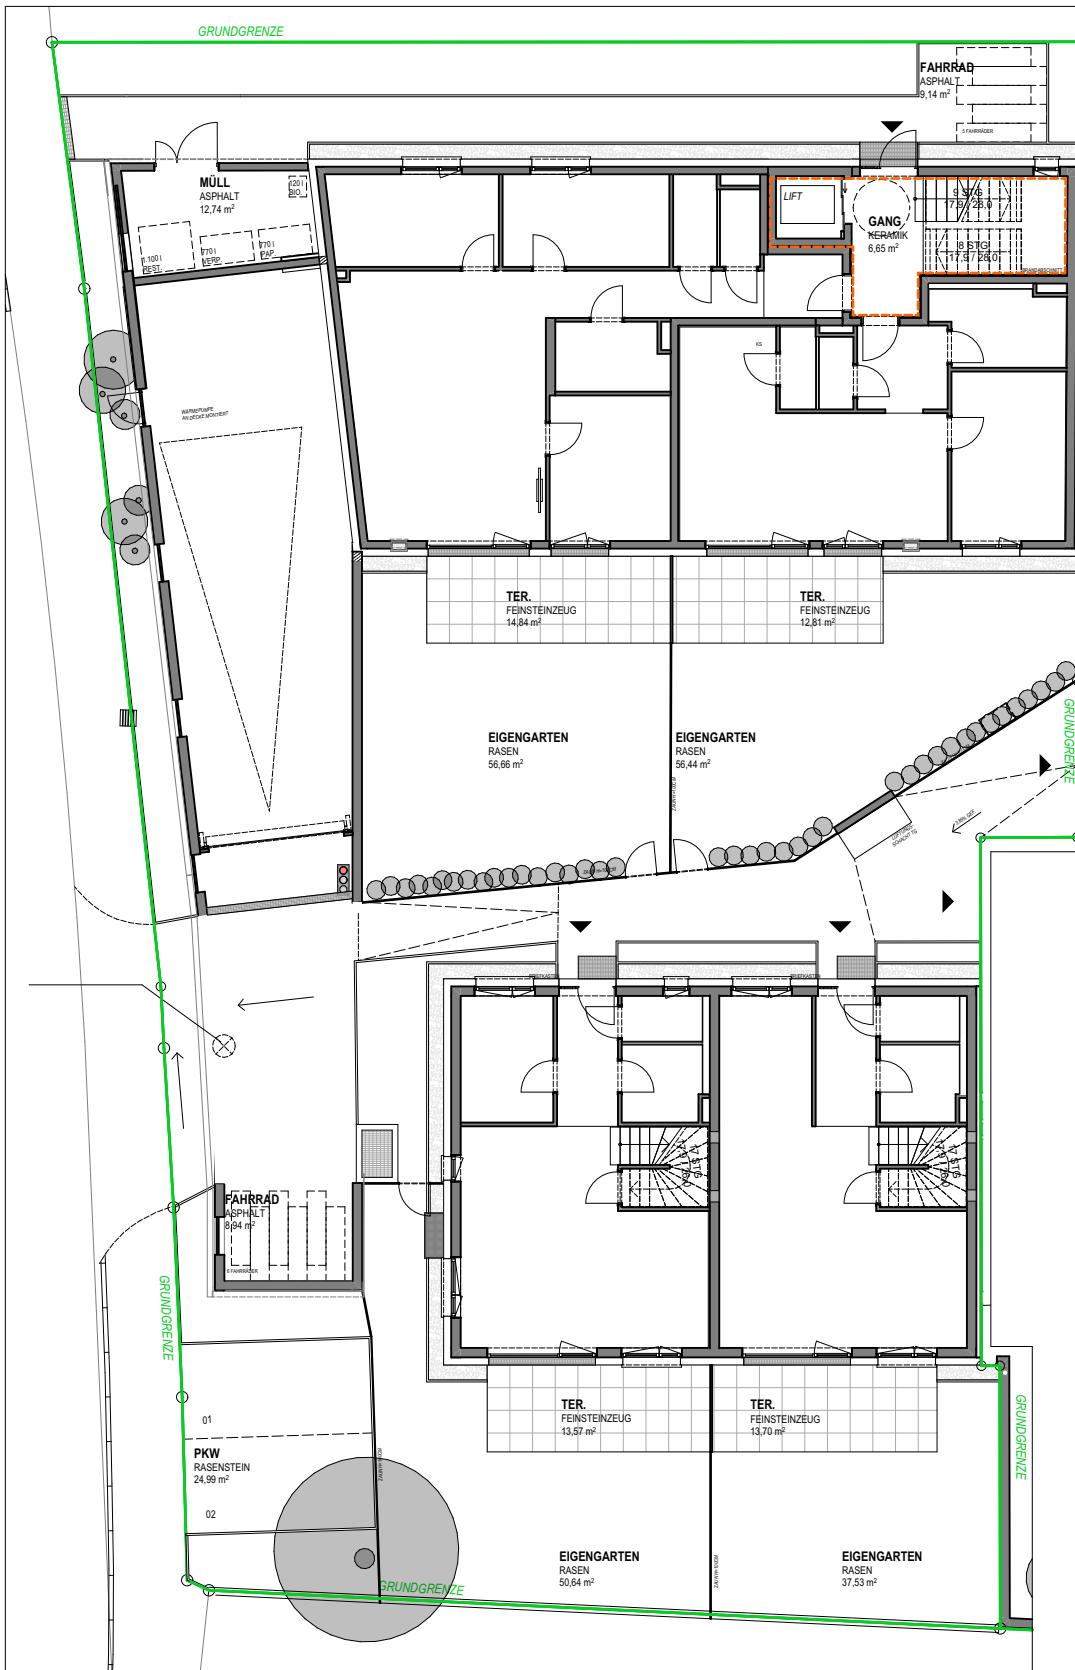

H56 - WOHNBEBAUUNG MIT TIEFGARAGE

ottensheim | hostauerstrasse 56

**ERDGESCHOSS
ÜBERSICHT**

18.05.2026

0 1 2 3 4 5 6m

RAUMFLÄCHEN BEZIEHEN SICH AUF ROHBAUMASSE, FENSTER SIND ROHBAUMASSE, NATURMASSE NEHMEN, AUSFÜHRUNG GEMÄSS BAU- UND AUSSTATTUNGSBESCHREIBUNG, ÄNDERUNGEN VORBEHALTEN